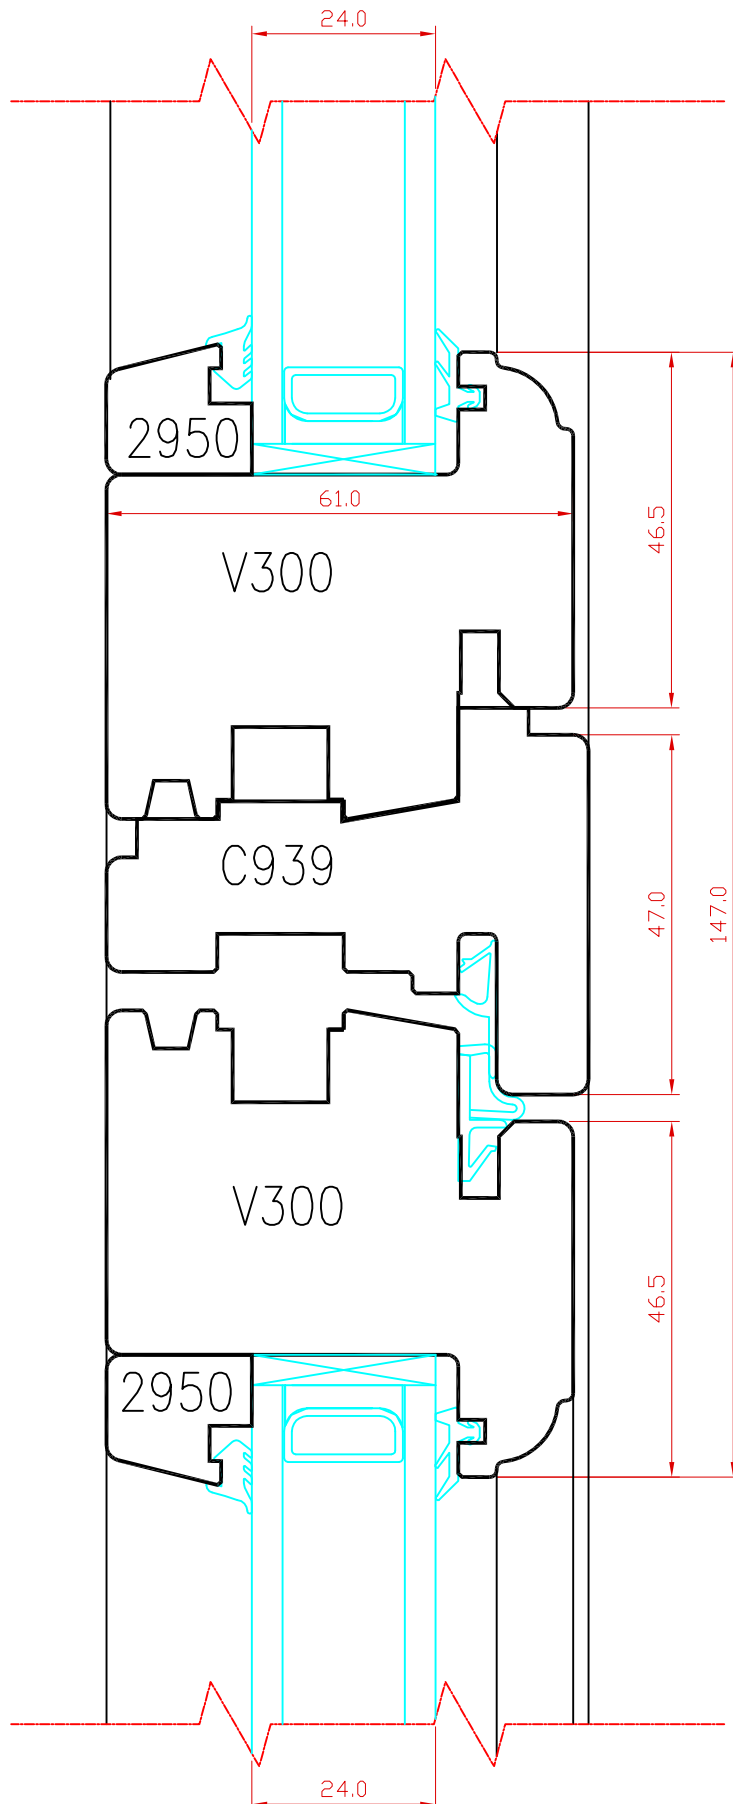

TOOTMINE.

Viking Window AS  
Mõo, Järvamaa 72751 tlf.372 38 48 900

VIKING-12 AKEN.

HOR. LÕIGE IMPOSTITA 2-POOLSE AKNA  
RAAMI KESKOSAST.

JOONISE NR:

V2.1000.21

KUUPÄEV: 13.03.12

EJ.

MÕÖT: 1:1

REVISION A:

REVISION B:

REVISION C:

KINNITATUD:

VJ.

Tootja jätab endale õiguse teha muudatusi !